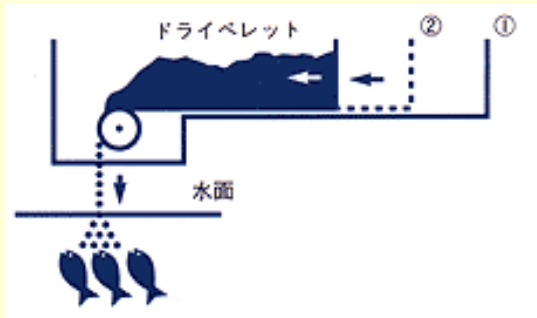

ゼンマイ式小型自動給餌機

FIAP CLOCKWORK FEEDER

簡単操作・省エネ・確実
3拍子そろった給餌機です。

ゼンマイ仕掛けの
クロックワーク・フィーダー

【操作手順】

1. 蓋を開ける
2. シートを引き出す(ゼンマイが巻かれる)
3. ドライペレットを乗せる
(ゼンマイの巻き戻しと共に投餌される)
4. 蓋を閉じる

製品仕様

型式	能力		寸法(mm)			重量
	餌量kg	持続時間h	最大長さ	最大幅	深さ	kg
3K-12H	3	12	555	300	105	2.1
5K-12H	5	12	555	380	105	2.9
5K-24H	5	24	555	380	105	2.9

※餌出口の部分のみ深さ150mmとなります。

製造元：FIAP社(ドイツ)
輸入発売元：株式会社ニチモウマリカルチャー
取扱代理店：太平洋貿易株式会社