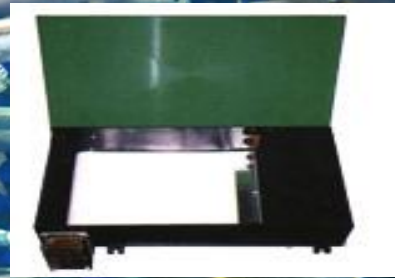

ゼンマイ式小型自動給餌機

FIAP CLOCKWORK FEEDER

簡単操作・省エネ・確実
3拍子そろった給餌機です。

ゼンマイ仕掛けの
クロックワーク・フィーダー

【操作手順】

1. 蓋を開ける
2. シートを引き出す(ゼンマイが巻かれる)
3. ドライペレットを乗せる
(ゼンマイの巻き戻しと共に投餌される)
4. 蓋を閉じる

製品仕様

型式	能力		寸法(mm)			重量
	餌量kg	持続時間h	最大長さ	最大幅	深さ	kg
3K-12H	3	12	555	300	105	2.1
5K-12H	5	12	555	380	105	2.9
5K-24H	5	24	555	380	105	2.9