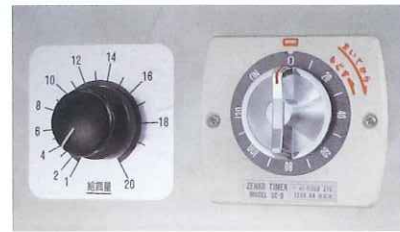

エキスパートでなくても・・・確実に餌付!!

さんし郎 KS型

初期飼料用 自動給餌機

AC100V 屋内・屋外両用!!

あらゆる粒径に対応

- マツサカ独自の機構(特許出願中)を採用。餌付用の微細な餌はもちろん、クランブルや小サイズのペレットまでお使いいただけます。

目もりを合わせるだけで給餌調整OK!!

- 独自の機構が群を抜く定量性と安定した給餌を実現します。ダイヤルの数字に比例して給餌量が変わるので、時間当たりの給餌量を予測しながら簡単に設定することができます。

KS-05・KS-15 給餌量グラフ (60Hz)

湿気・腐食に強い

- FRP、ステンレスを主要部品として送風機までもが耐蝕性にすぐれた構造になっています。

風量調整可能(散布式)

- 粒径や給餌方法に合わせて風量を調整いただけます。

仕様

〈型式例:KS-05L-DT〉

L

DT

型式	給餌方式	ホッパー容量	餌収容量(目安)	重量	寸法 ※mm (W×L×H)
KS-05	散布式	7ℓ	5kg	15kg	295×325×480
KS-15	散布式	25ℓ	15kg	17kg	295×325×700
KS-20	散布式	41ℓ	20kg	22kg	410×410×725

	給餌能力 50/60Hz (目安)		消費電力
LL	25~	420/500 (g/時間)	45W
L	60~	1000/1200 (g/時間)	45W
H	250~	4200/5000 (g/時間)	45W
HH	600~	10000/12000 (g/時間)	65W
WH	900~	12000/15000 (g/時間)	65W