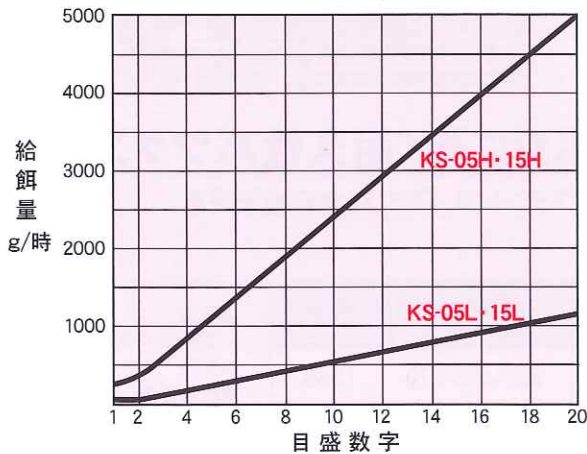

KS-05・KS-15 給餌量グラフ (60Hz)

湿気・腐食に強い

- FRP、ステンレスを主要部品として送風機までもが耐蝕性にすぐれた構造になっています。